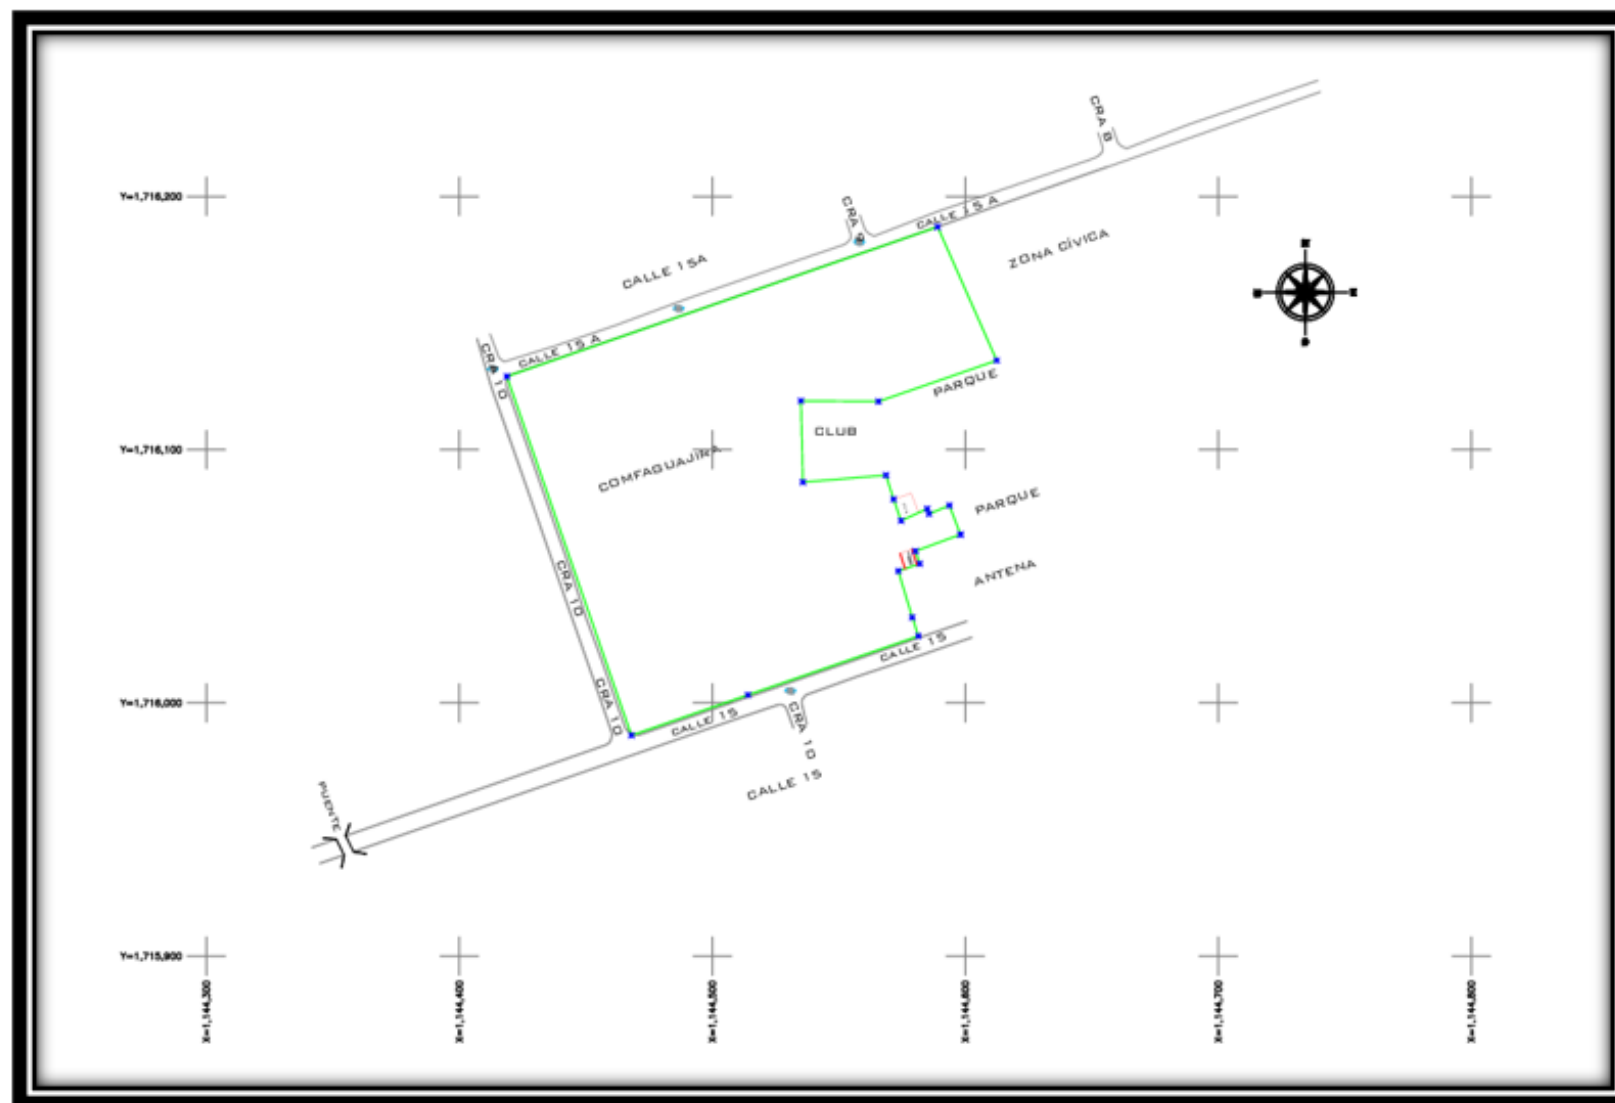

Fundación *Bet-El Adonai*

Casa de Dios y Puerta del Cielo

NIT. 900374681

Fuente. Información Topográfica – Elaboración Propia.

Cel. 3006170241

email: fundacionbet-eladonai@hotmail.com

“Clama a mí dice el señor, que yo te responderé”