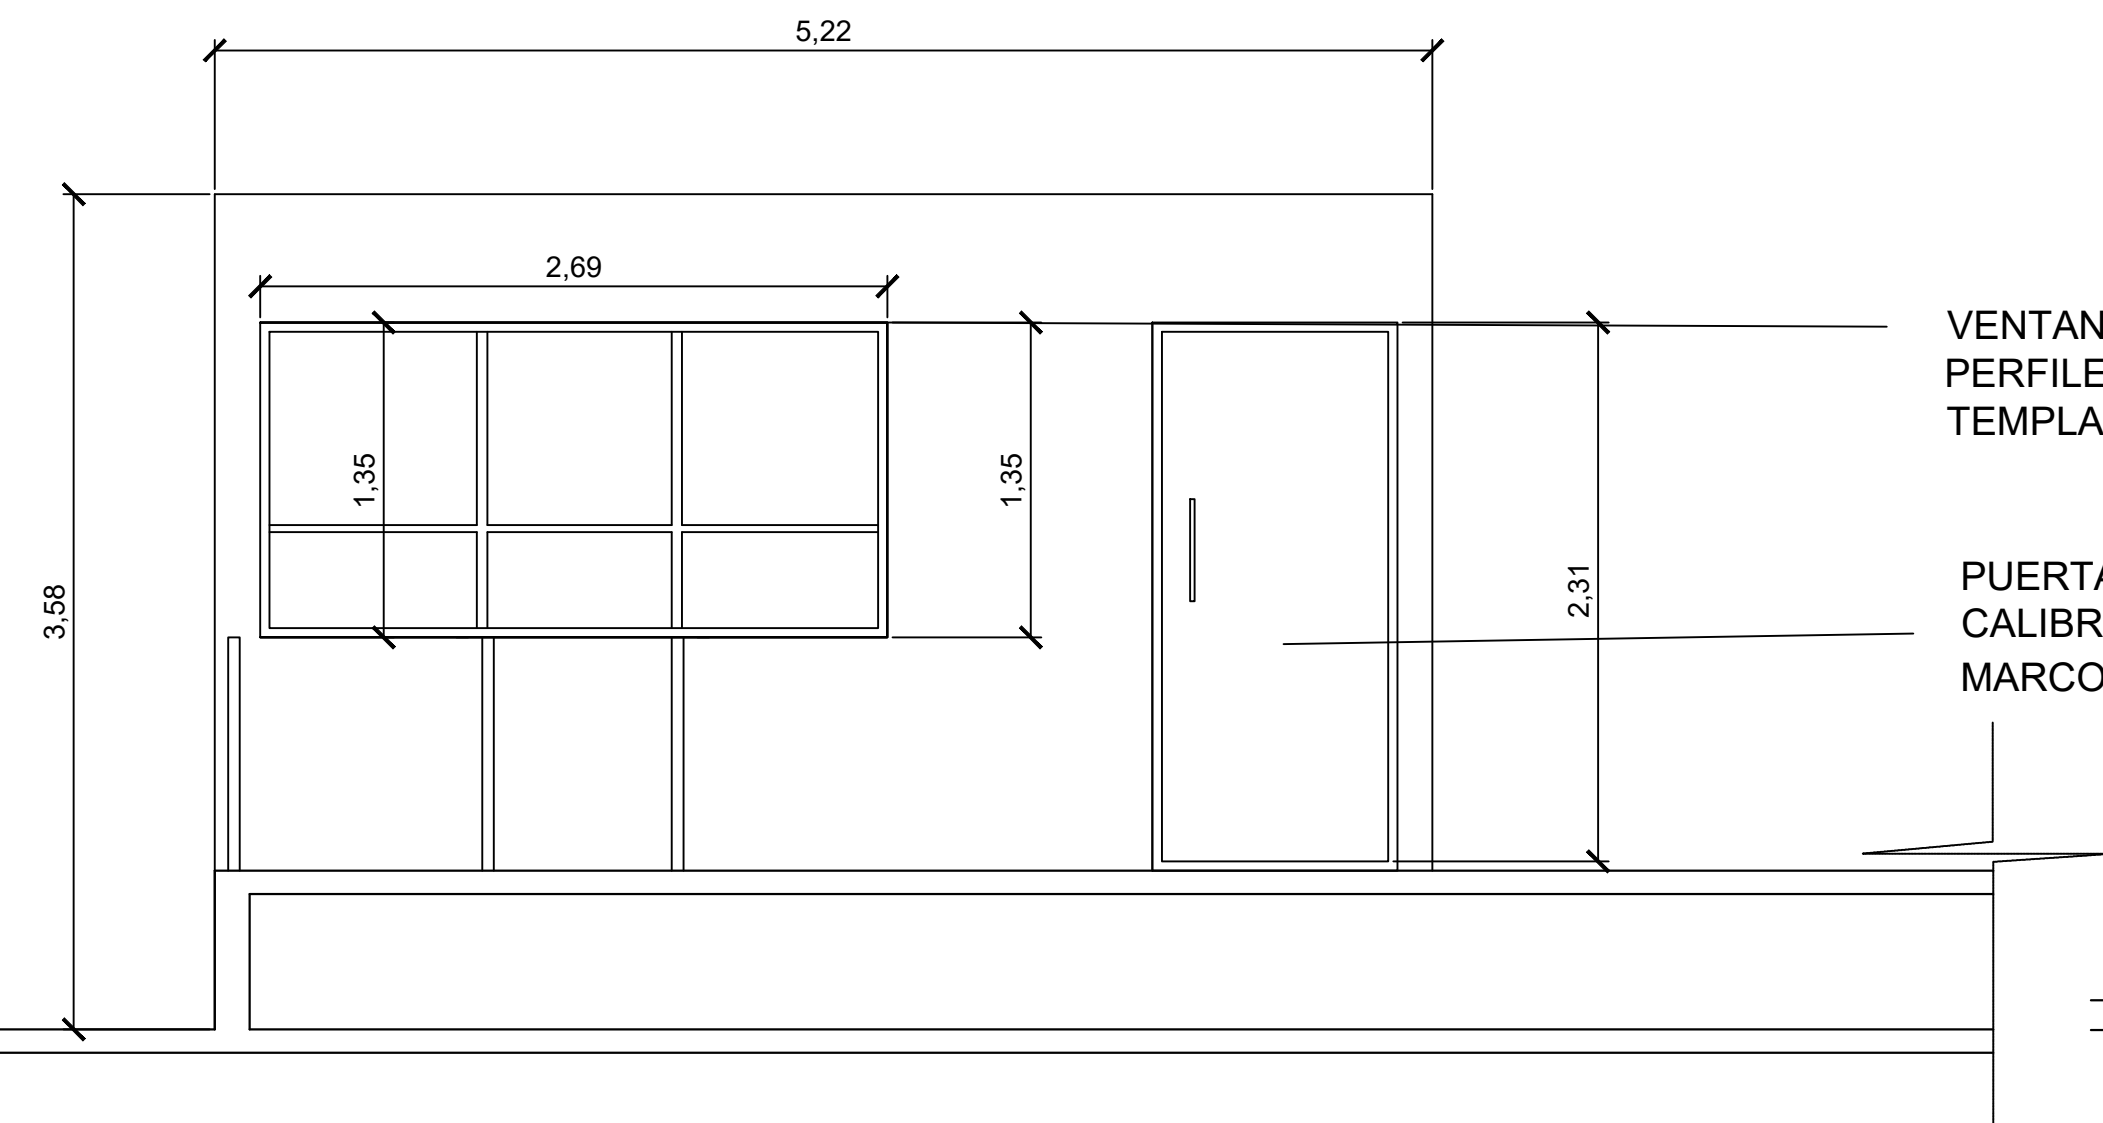

PROYECTO:

DISEÑO DE CENTRO RECREACIONAL Y DEPORTIVO CONFAGUAJIRA

CONTIENE:

PLANTA ARQUITECTONICA GARITA  
CORTES

SEÑAL Y APROBADO  
JOSÉ JULIO CASTILLA

ARQ. HECTOR OJEDA B.  
PROYECTO DE DISEÑO

ARQ. FELIX SARMIENTO.  
DISEÑO DE DISEÑO

ARQ. LEINER ROJAS.  
DISEÑO DE DISEÑO

ARQ. ANDRES CUJIA.  
DISEÑO DE DISEÑO

PLANO:	ESCALA:	FECHA:
1/5	INDICADA	MAYO 2024

CONVENCIONES

FACHADA ESTE

FACHADA SUR

FACHADA OESTE

FACHADA NORTE