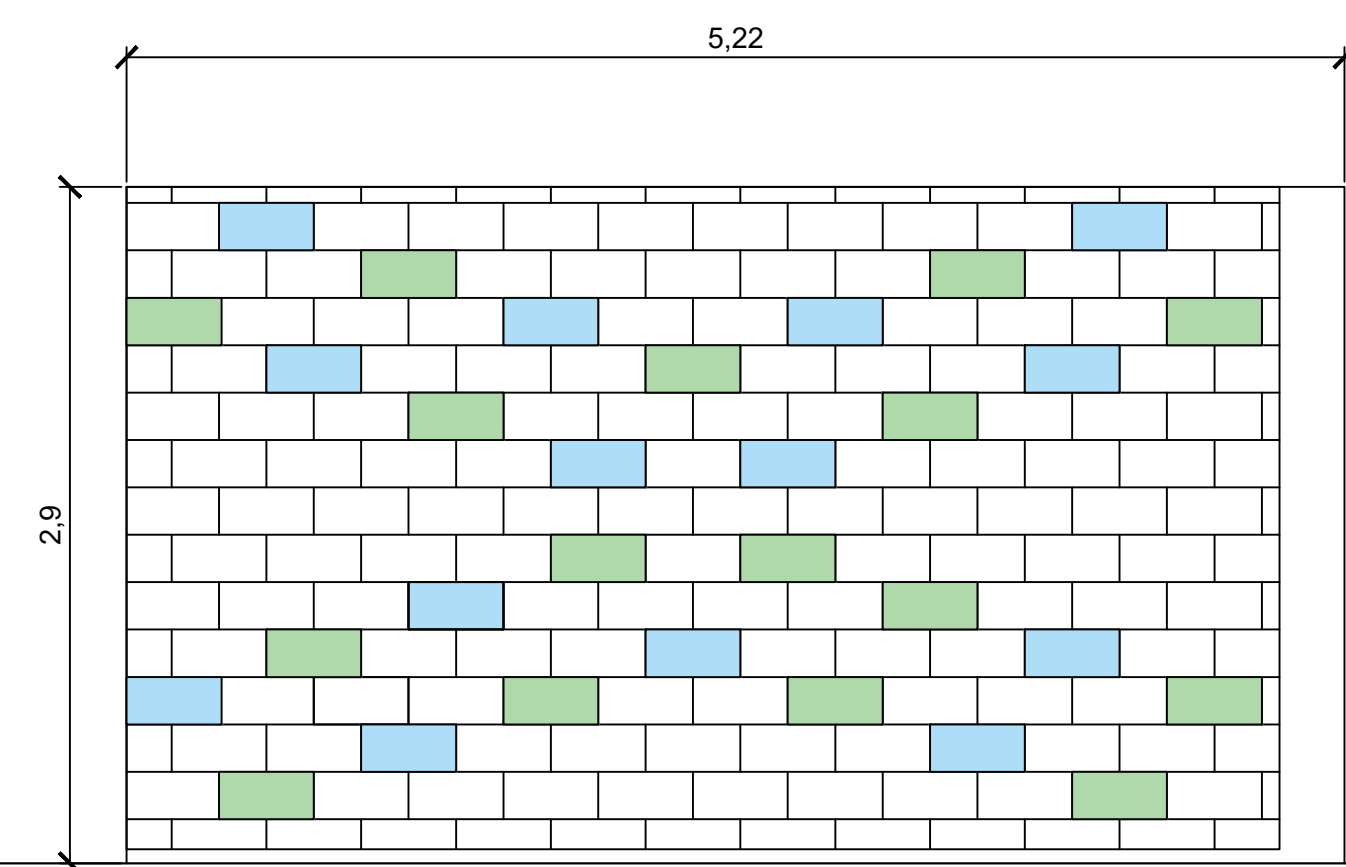

ARQ. LEINER ROJAS.  
DISEÑO DE DISEÑO

ARQ. ANDRES CUJIA.  
DISEÑO DE DISEÑO

PLANO:	ESCALA:	FECHA:
1/5	INDICADA	MAYO 2024

CONVENCIONES

FACHADA ESTE

FACHADA SUR

FACHADA OESTE

FACHADA NORTE